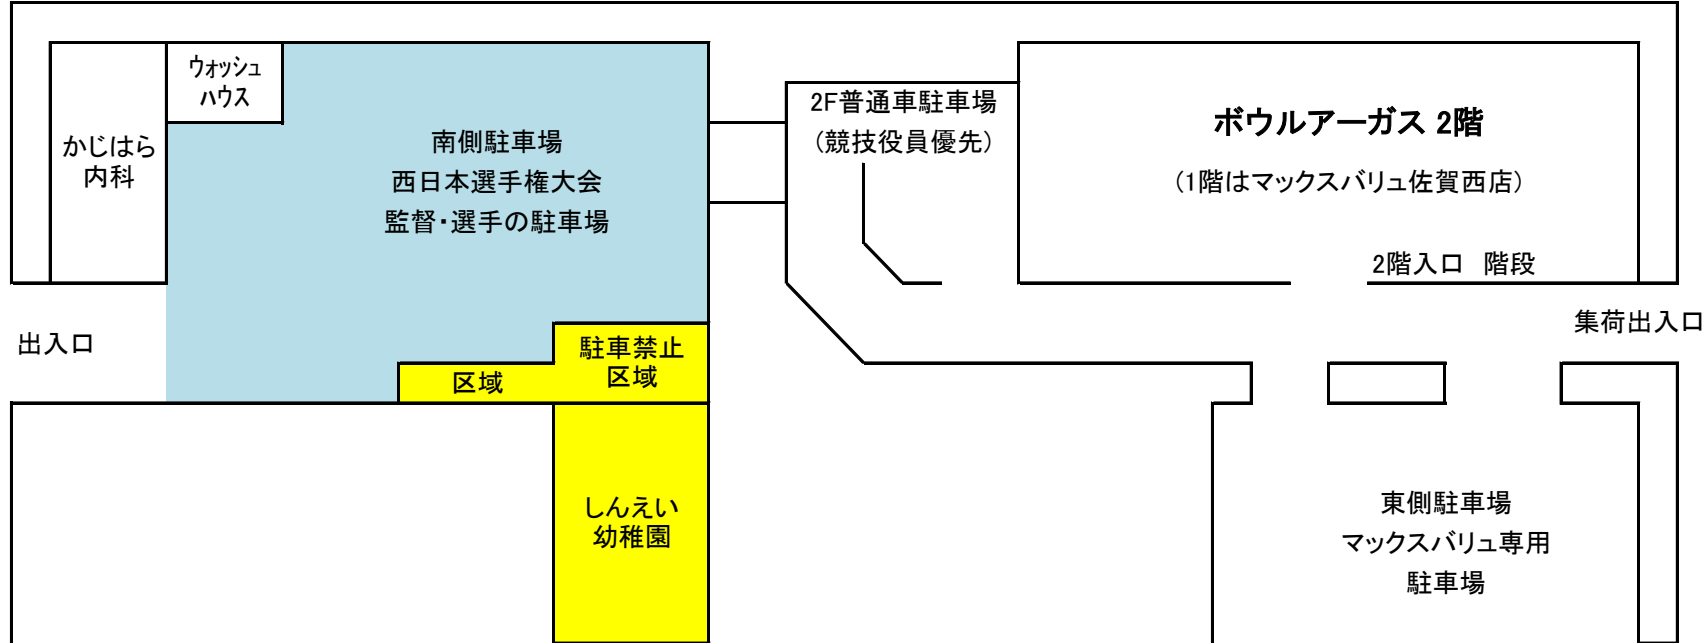

第60回西日本ボウリング選手権大会会場の駐車場のご案内

八戸溝南
交差点

環状西通り(国道208号)

八戸溝中
交差点

出入口

集荷出入口

昭和橋通り

《お願い》

※ 南側駐車場をマックスバリュから西日本選手権大会の駐車場として許可を頂いております。その他の駐車場は許可を得ておりませんので、駐車禁止とさせていただきます。ご協力をお願いします。

※ボウリング場正玄関口の駐車はボールバック等の乗降際時での一時停車は認めますが、その他での駐車は認めません。速やかに南側駐車場へ移動をお願いします。

※駐車場内での事故等は個人の責任とさせていただきます。当連盟は一切責任は負いません。なお、駐車許可標章等は発行しない。